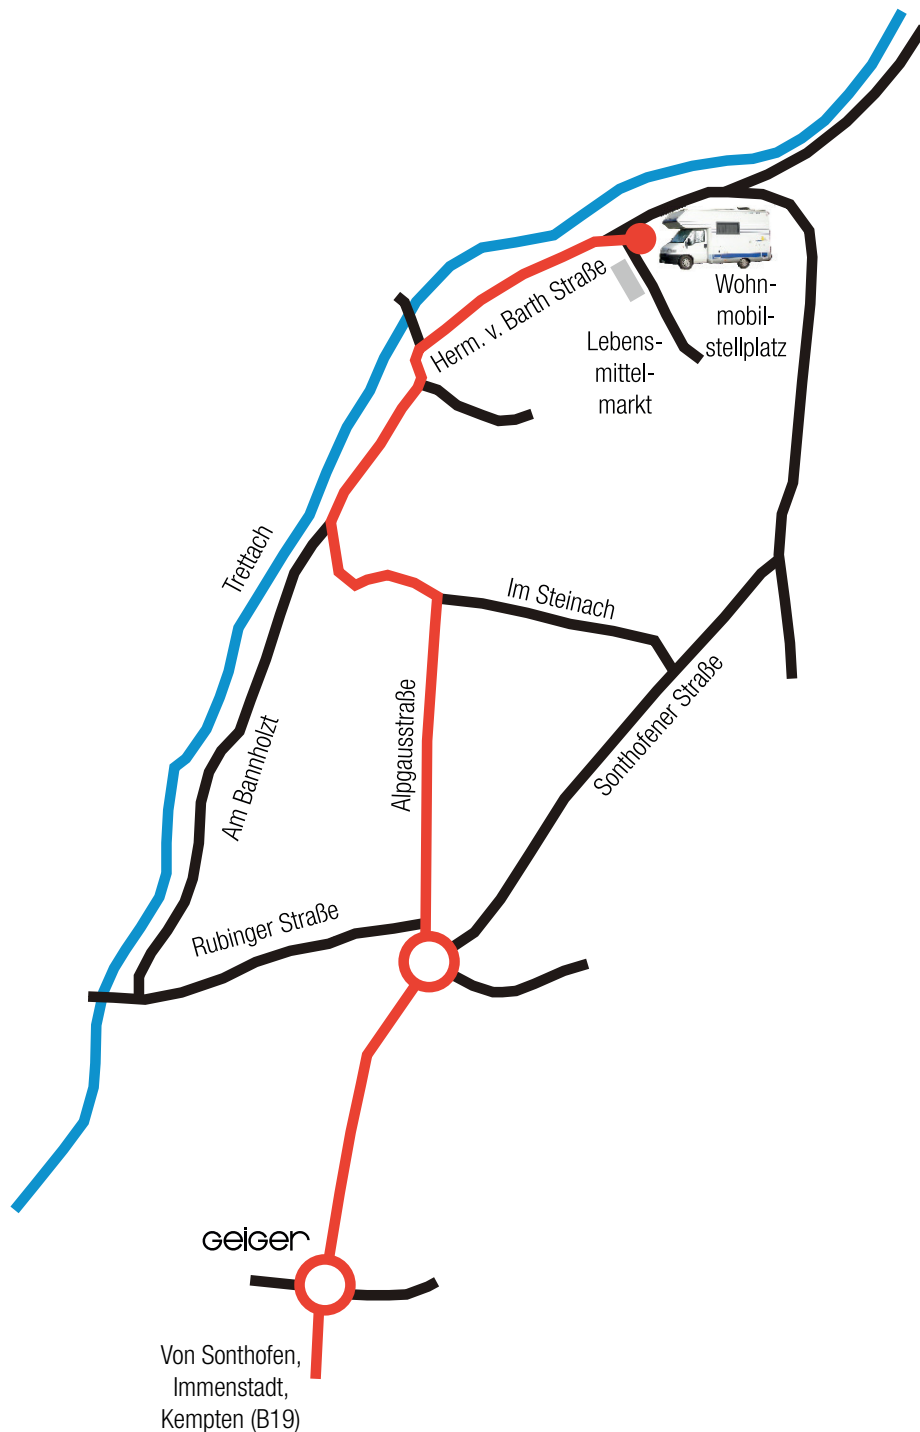

Anfahrtsskizze Wohnmobilstellplatz

Wohnmobilstellplatz Oberstdorf · Hermann-von-Barth-Straße 9 · 87561 Oberstdorf

Von der B19 ist unser Platz problemlos anzufahren. Von Sonthofen kommend fahren Sie geradeaus durch den ersten Kreisverkehr. Am nächsten Kreisverkehr fahren Sie die dritte Ausfahrt ab und folgen der Beschilderung „Eisstadion-Nebelhornbahn“. Nach rund zwei Kilometern befindet sich das Ziel auf der rechten Seite. Direkt nach dem Lebensmittelmarkt „Norma“.

Wohnmobilstellplatz Oberstdorf